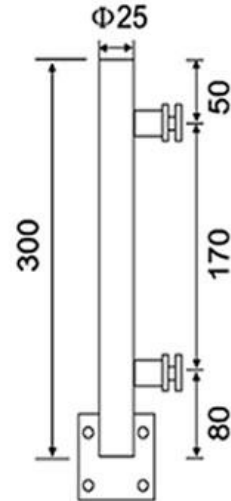

MEDIDAS Y UBICACIÓN DEL PRODUCTO

HI - 43D

Balaustro para piscinas
10mm - 12mm

Con los siguientes conectores de piscina para espesores de cristal de 10 - 12 milímetros.